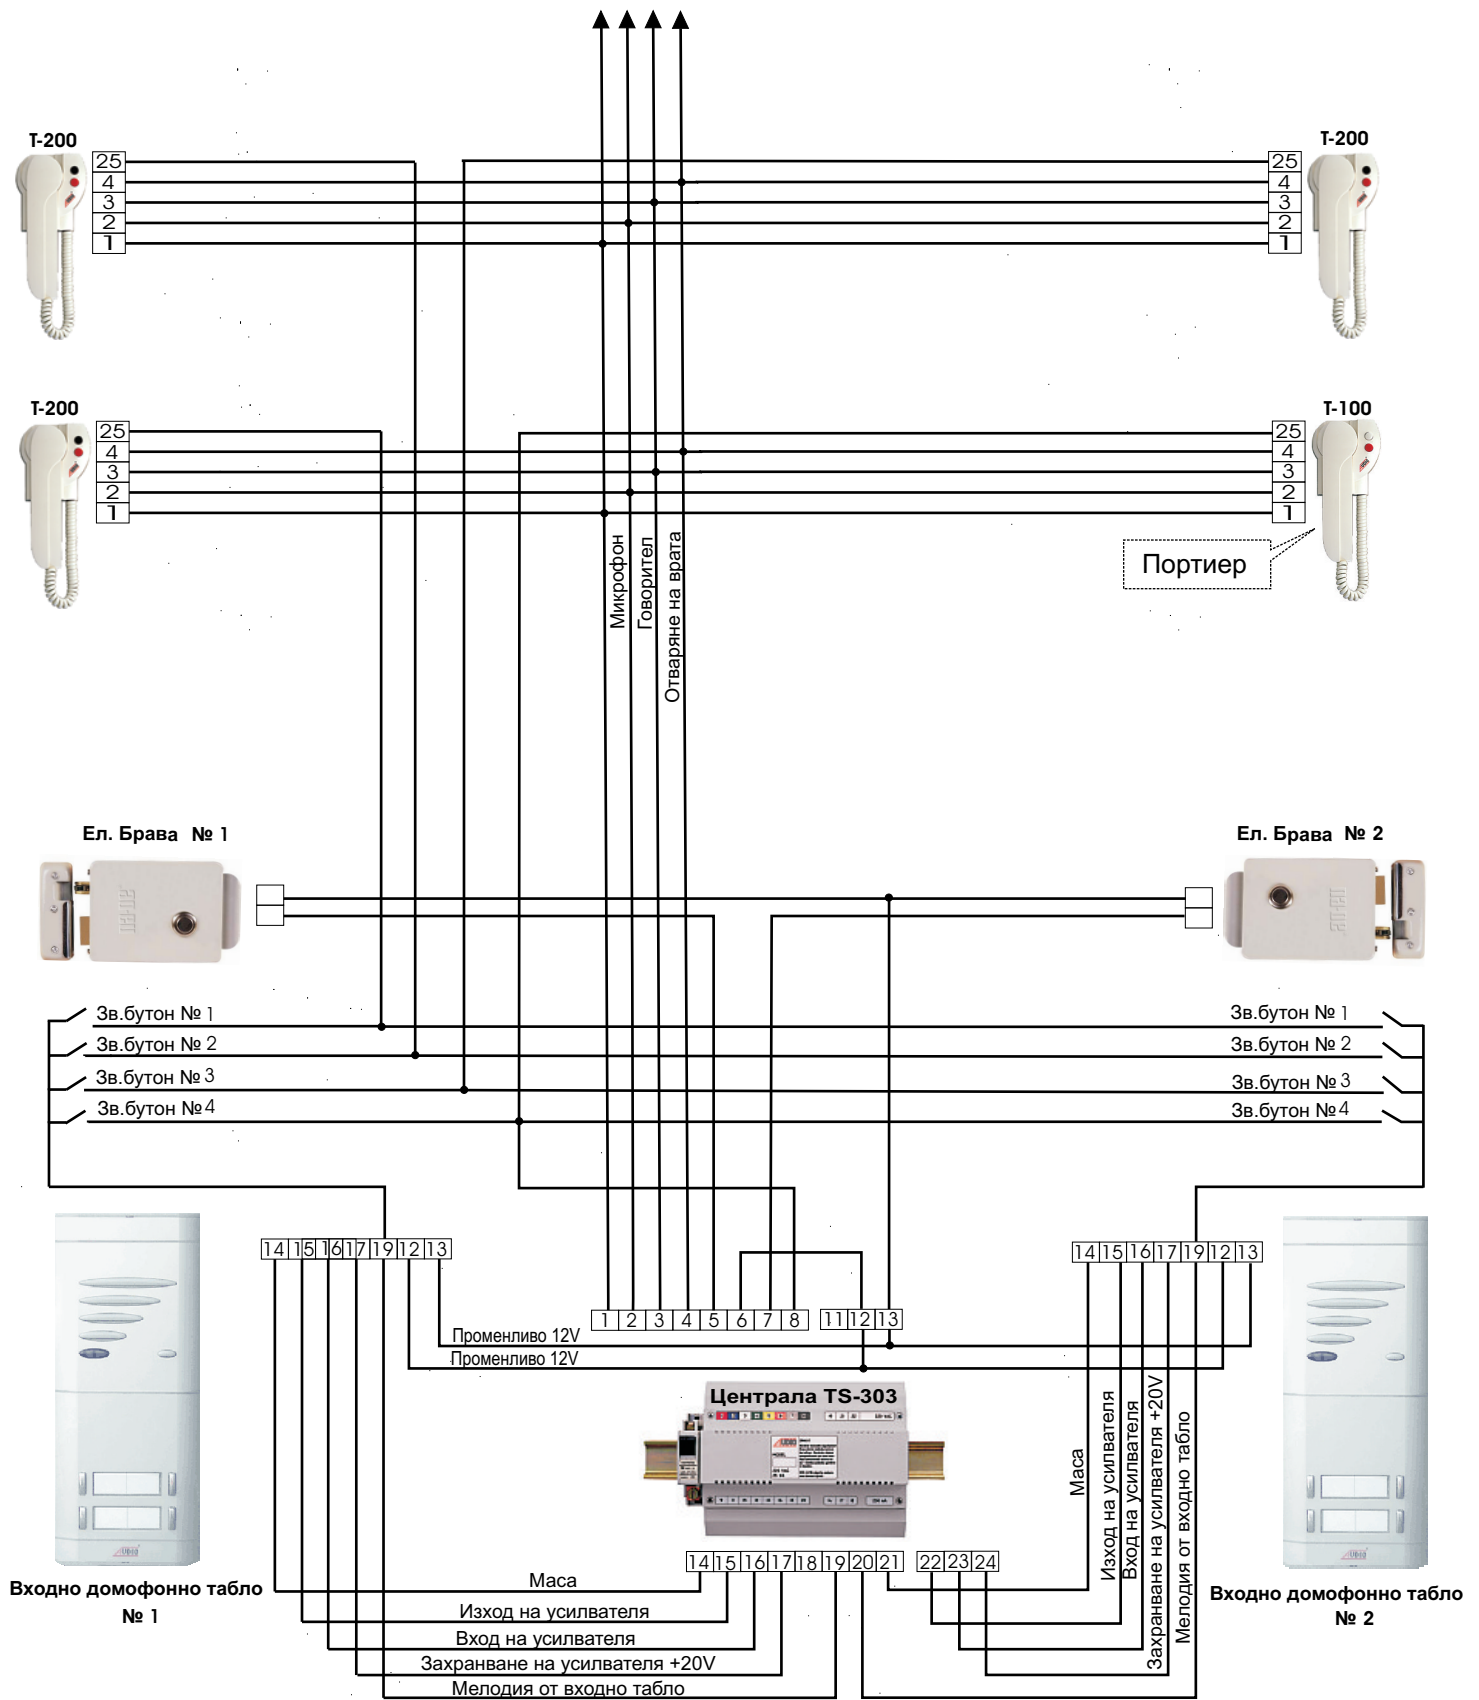

Монтажна схема TS-303

ЕТ" ПЕГ - 59 " гр.Варна
Тел : 052/ 505 225 : 505 433