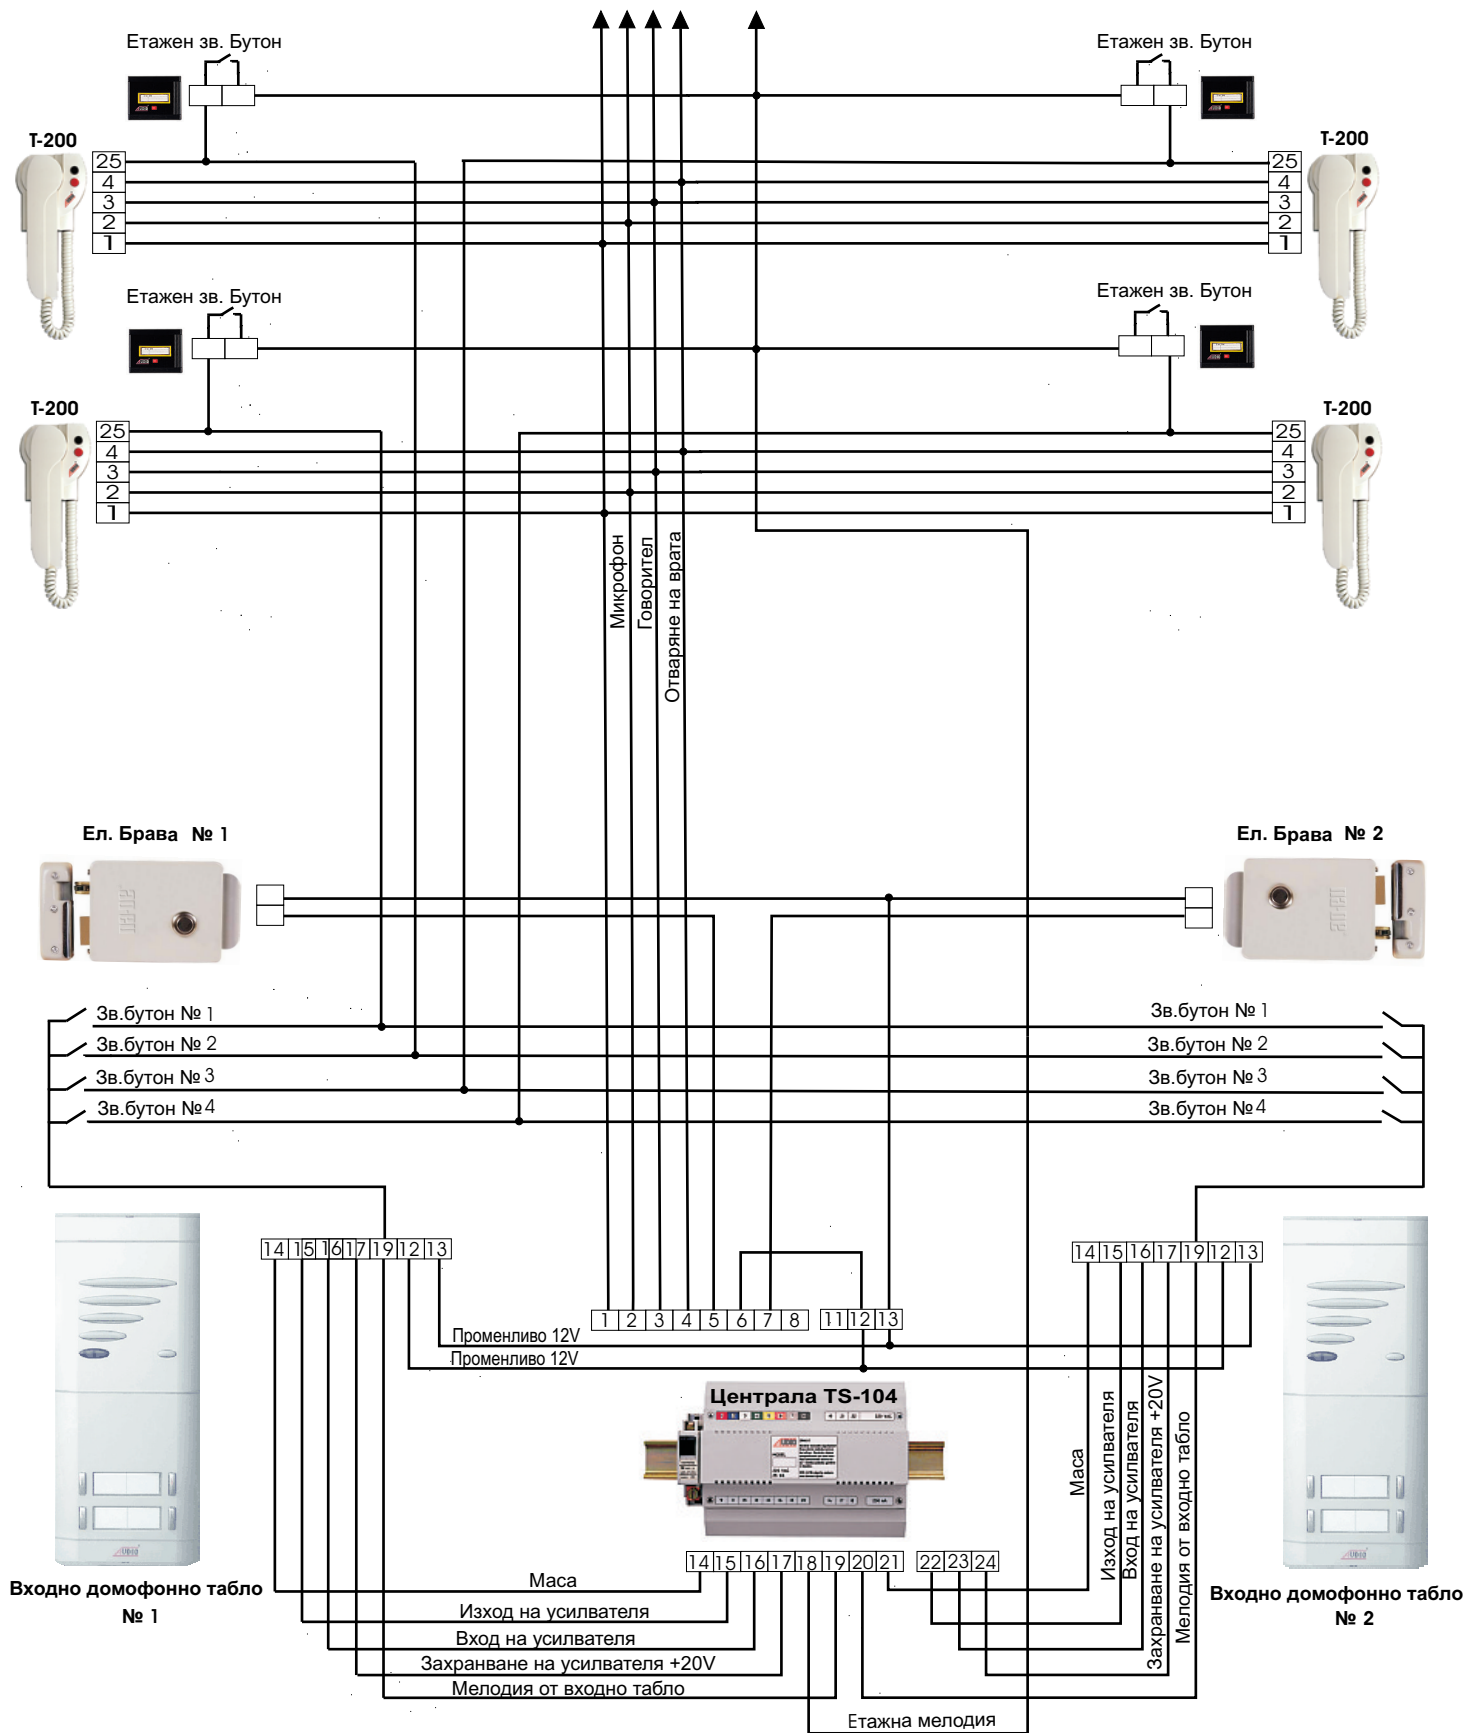

Монтажна схема TS-104

ЕТ" ПЕГ - 59 " гр.Варна
Тел : 052/ 505 225 : 505 433