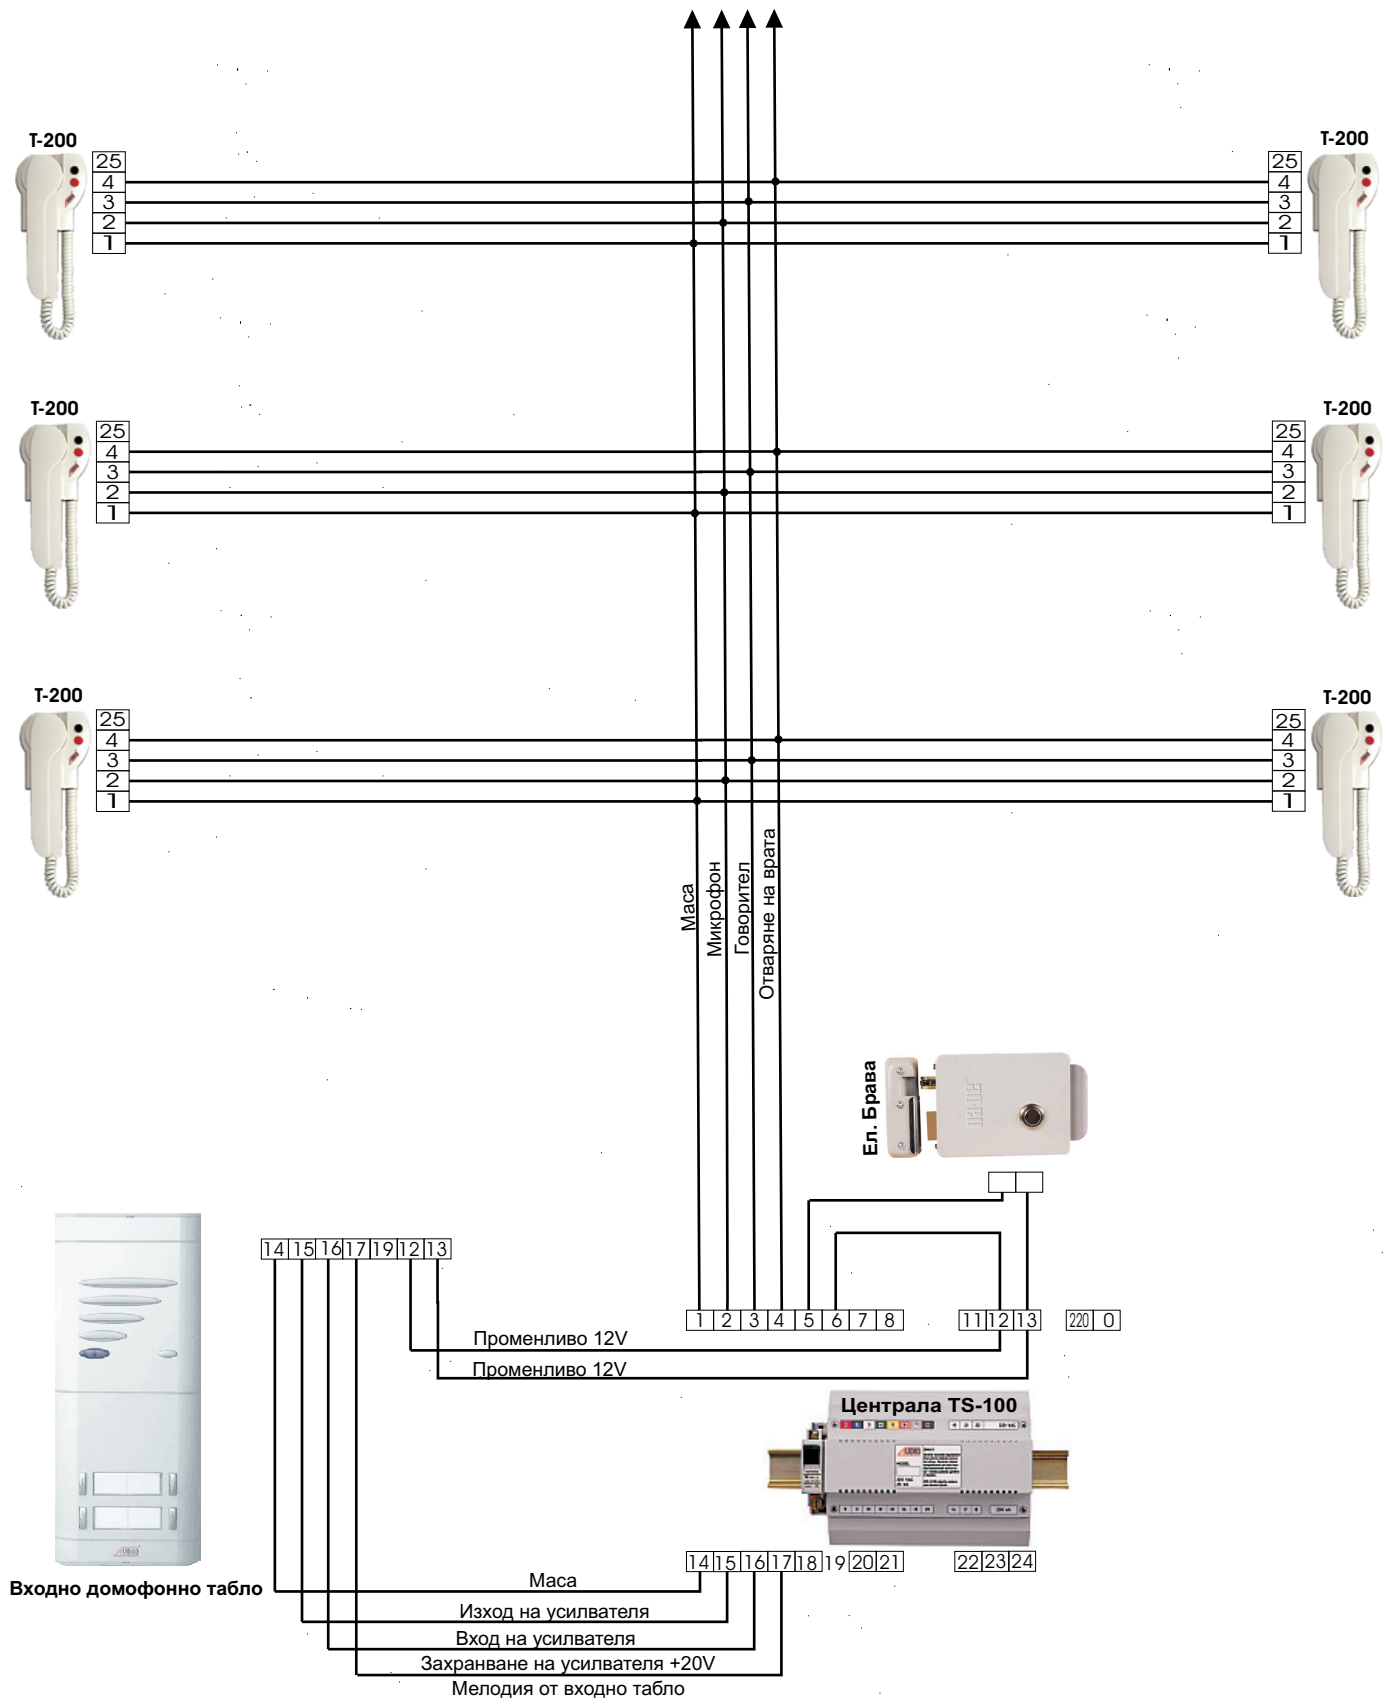

Монтажна схема TS-100

ЕТ" ПЕГ - 59 " гр.Варна
Тел : 052/ 505 225 : 505 433