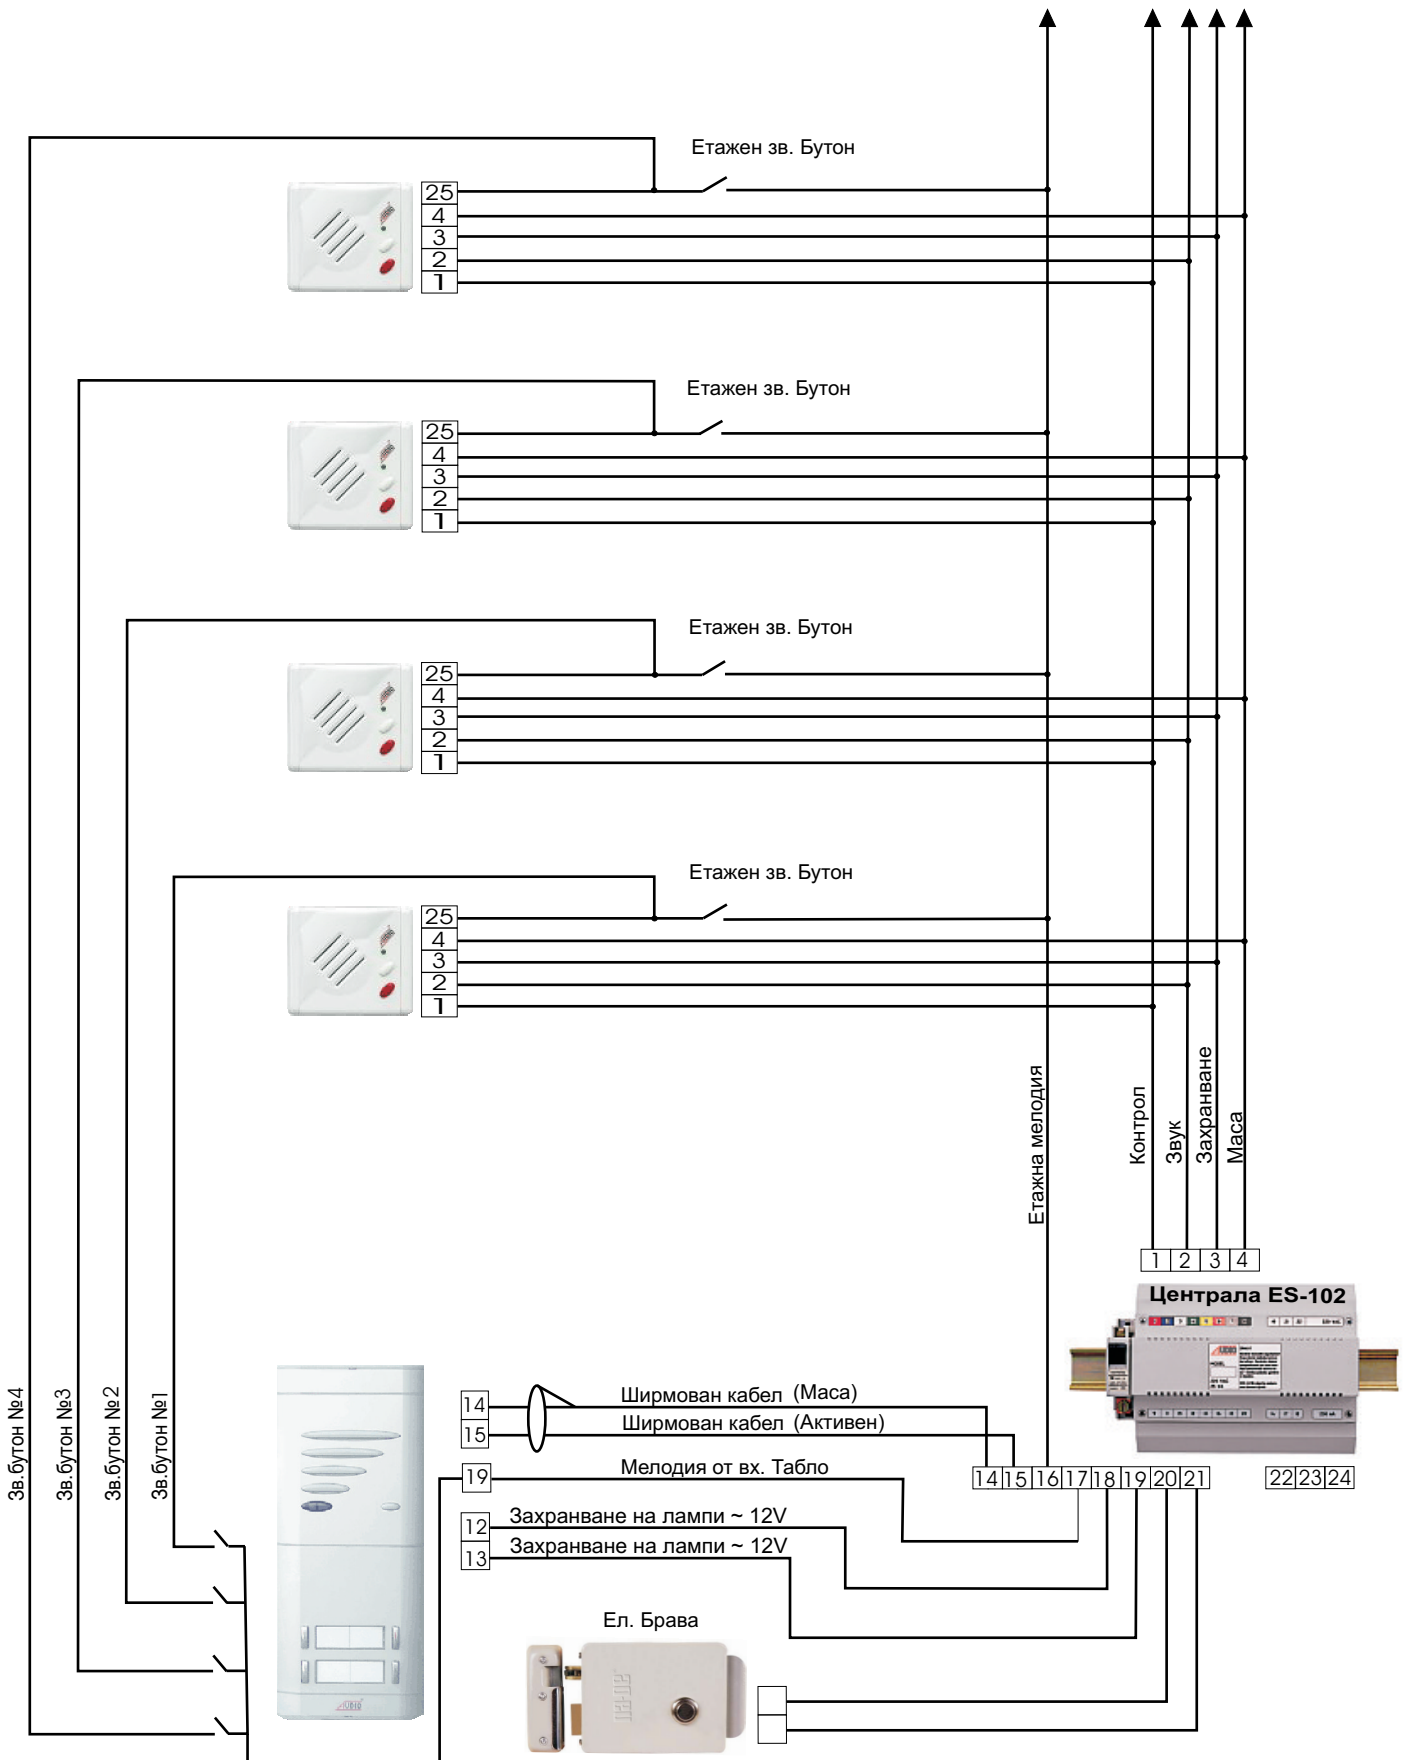

МОНТАЖНА СХЕМА ES-102

ЕТ" ПЕГ - 59 " гр.Варна
Тел : 052/ 505 225 : 505 433